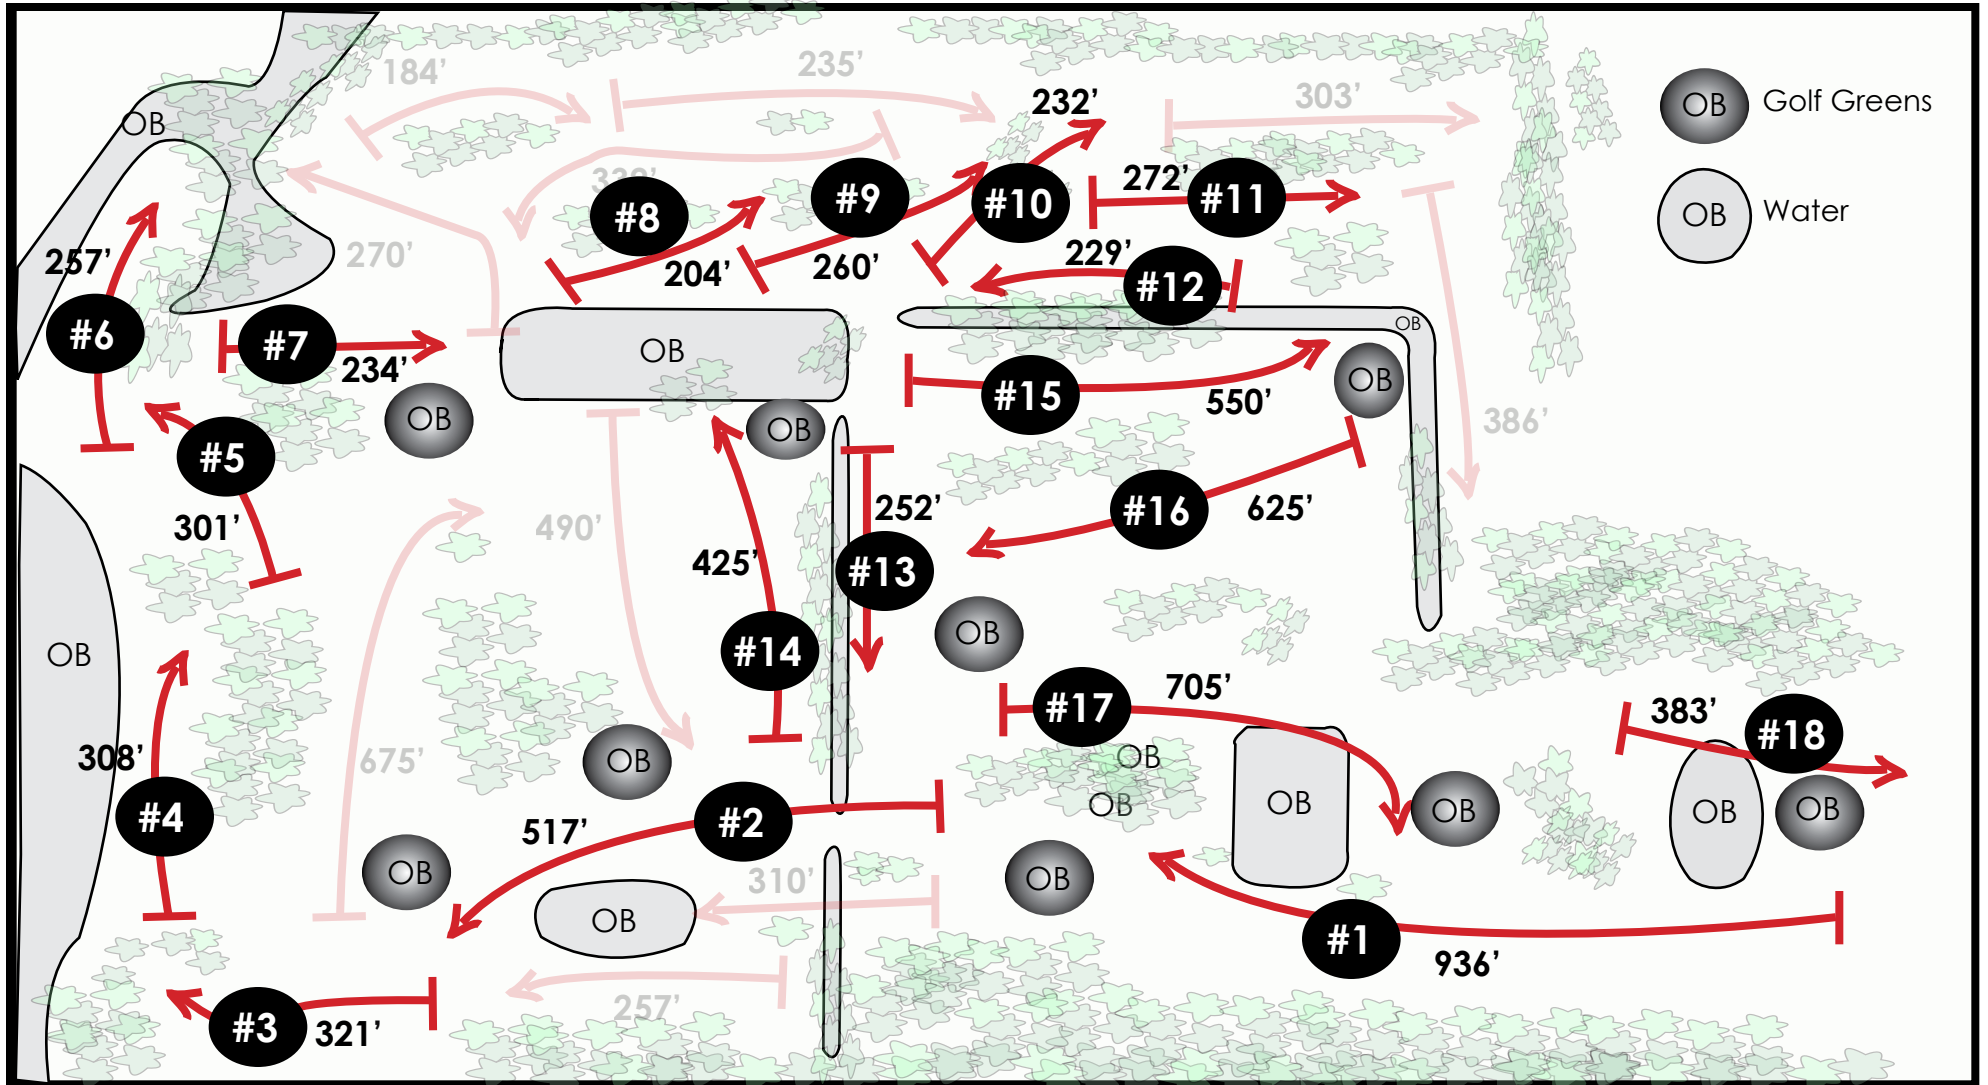

Spring Valley Mini Course Map Config. E

Course Config E:

P1, P2, F3, F4, F5, F6, F7, F12, F13, F16, F14, F15, T14, P5, P6, P7, P8, P9